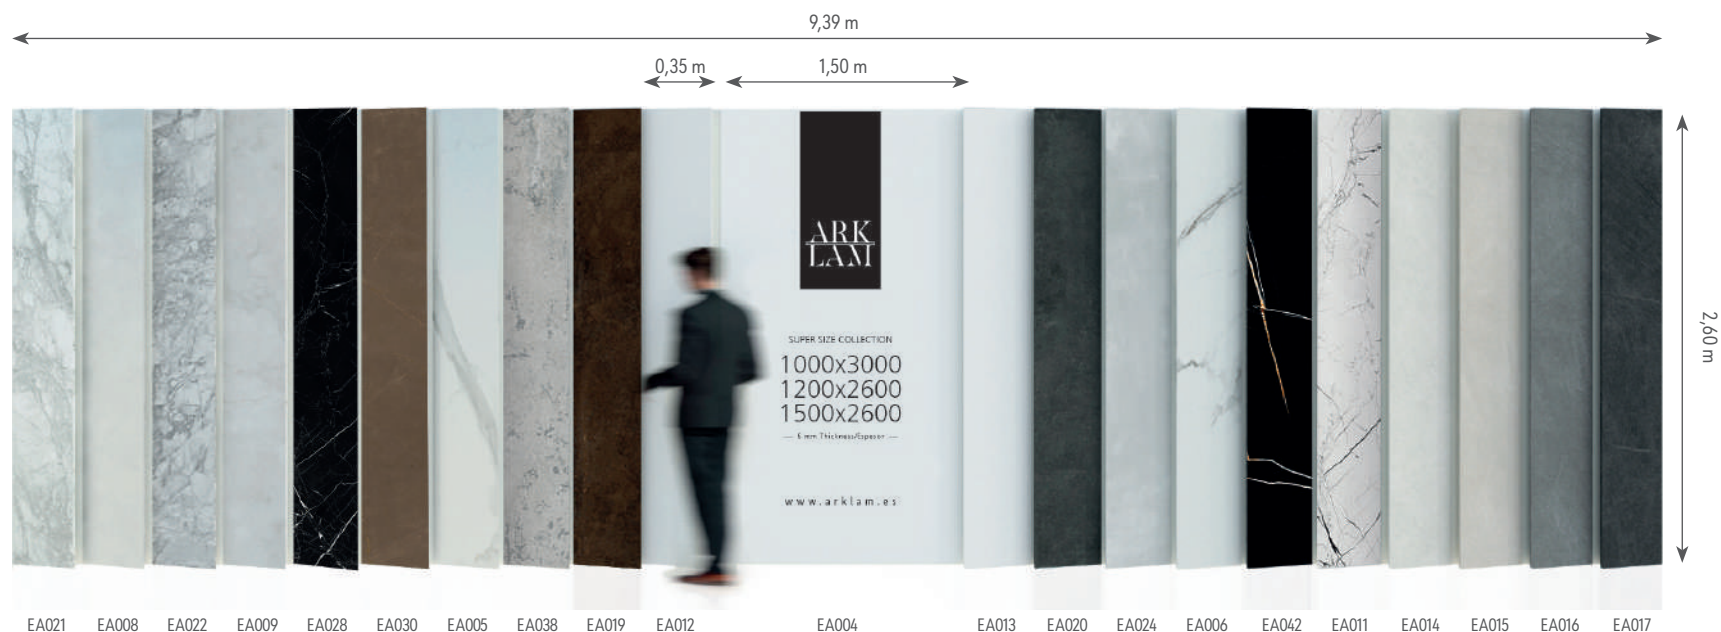

- EA038 Modulo Unitario Pompeia Silk
- EA039 Modulo Unitario Pompeia Decor Silk
- EA021 Modulo Unitario Portobello Polished
- EA022 Modulo Unitario Portobello Silk
- EA030 Modulo Unitario Pulpis Natural Polished
- EA031 Modulo Unitario Pulpis Natural Silk
- EA084 Modulo Unitario Pure Black Polished
- EA042 Modulo Unitario Sahara Noir Polished
- EA043 Modulo Unitario Sahara Noir Silk
- EA040 Modulo Unitario Sidney Moka Natural
- EA058 Modulo Unitario Timeless Silk Decor
- EA046 Modulo Unitario Travertino Grey River Washed
- EA024 Modulo Unitario Village Silk
- EA083 Modulo Unitario Village Polished
- EA041 Modulo Unitario Volakas Polished
- EA048 Modulo Unitario Volakas Silk
- EA033 Modulo Unitario White Silk
- EA049 Modulo Unitario White Polished
- EA078 Modulo Unitario White Silk 3mm