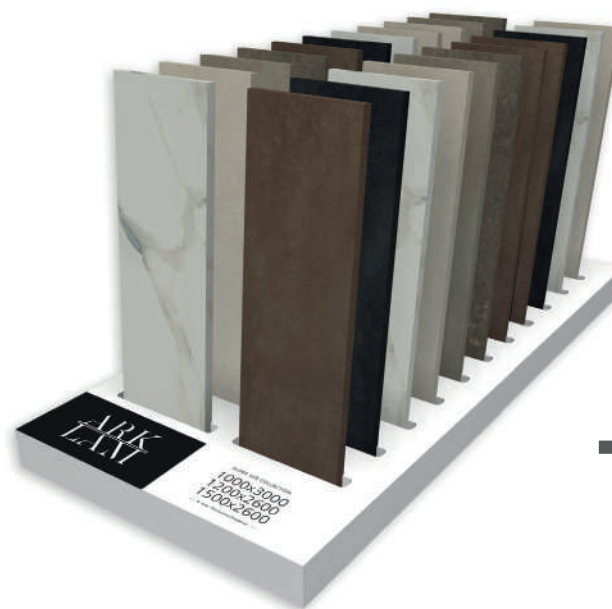

CUNA ARKLAM

Disponible para 22 piezas

CN027 Cuna Arklam + Catálogo Arklam 6 mm